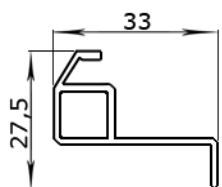

MODEL KLICK

Isætning

Udtagning

Fast ramme

Fremstilles altid efter mål, men udformes på forskellig måde afhængig af vinduestypen.

Type N

Type R

Type S

Type X

Alternative profil-typer.