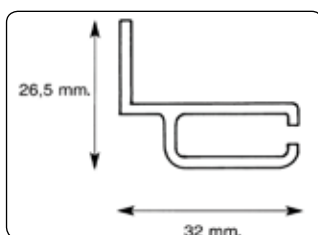

Rullevindue

Optima vinduer leveres i standardstørrelser fra 530 mm. til 1180 mm. til montering på karm. Max. Højde 1500 mm.

Leveres efter mål til montering på eller i karm.

Max. højde 1700 mm. Min. bredde 43 cm.

Optima vindue efter mål kan leveres med pollefilter med en max. højde på 1400 mm.

Nettet er forsynet med dobbeltsyning og netgliderer, der holder nettet inde i skinnerne. Trækstangen fastholdes af en lille lås i enden af glideskinnerne.

Skinnebredde 32 mm. (Plastic som standard og Alu. efter mål)

Kassette mål 50 mm. x 50 mm.

TEKNISK INFORMATION Montering på karm eller i karm

Kassette mål: 50 x 50 mm.
Skinne mål: B 32 mm.
H 1500 mm.

Måltagning på karm

System mål:

Højde: Afstanden C + kassette + 1cm.
Kassette: 50 mm.
Karm: B min. 25 mm.
Bredde: A + min. 2x skinnebredde.

Måltagning i karm

System mål:

Bredden : A
Højden : C
Højde og bredde fratrækkes 1 mm. på lysåbningen.
(Det anbefales at målet tages min. 3 steder)