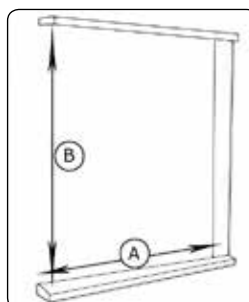

Bundliste
Bredde: 35 mm.
Højde : 3 mm.

Måltagning i karm:

Bredden: A

Højden: B

Insektnet mål :

Bredden : A

Højden : B (0-29mm.)

Plissé døren i RAL 9001 leveres med hvide endestykker, hvor resten leveres med sorte.