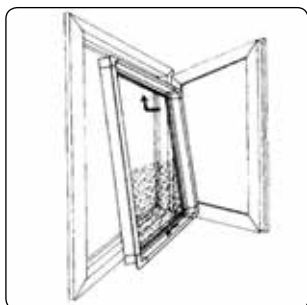

MODEL KLICK MODEL KLICK FLEX

Fast ramme vindue

Specielt udviklet til dreje/kip vinduer, hvor de kan monteres uden brug af værktøj. Kan også bruges til mange andre typer vinduer.

Fremstilles altid efter mål, men udformes på forskellig måde afhængig af vinduestypen.

KLICK FLEX er en aluminiumsramme med en ultra tynd, kun 0,6 mm. kunststofkant til fastholdelse af insektnetsrammen. Denne tynde kunststofkant betyder, at det ikke påvirker vinduets tætningslister.

TEKNISK INFORMATION Montering i lysningshul