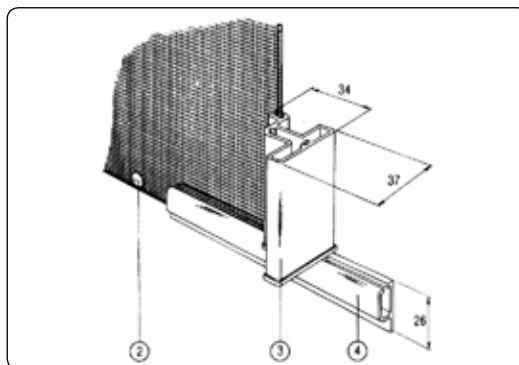

Skinnehøjde 26 mm. aluminium
 Kasette mål 56 mm. x 56 mm.

TEKNISK INFORMATION Montering på karm

Måltagning på karm

System mål:

Bredden + kasette + 1cm.
 Kasette: 56 mm.

Højden + min. 2x skinnebredde.
 Skinnebredde: 26 mm.