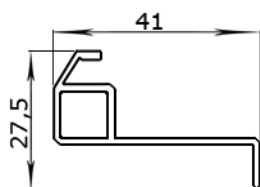

Fast ramme

Fremstilles altid efter mål, men udformes på forskellig måde afhængig af vinduestypen.

Type N