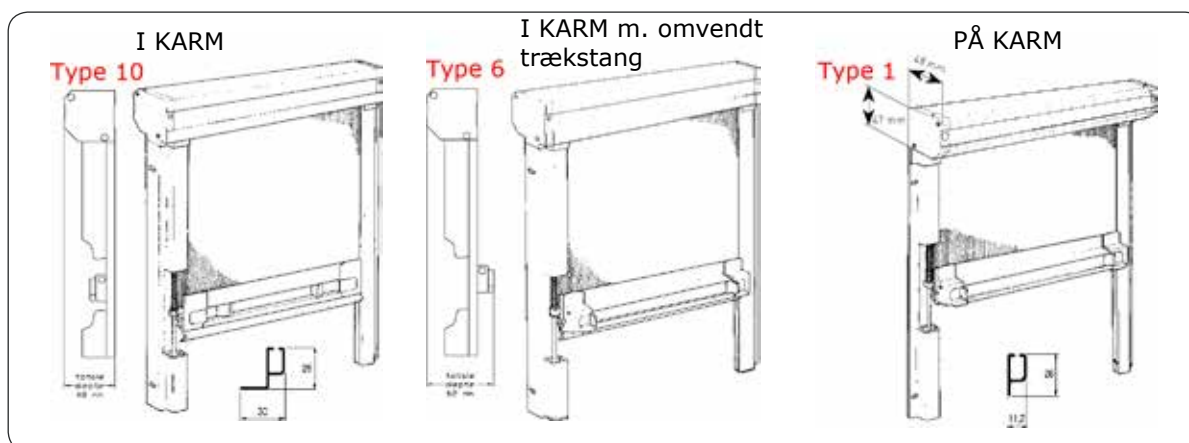

TEKNISK INFORMATION Montering på karm, i karm eller kombineret på/i karm

Type 14:
Venstre på karm
Højre i karm

Type 41:
Venstre i karm
Højre på karm