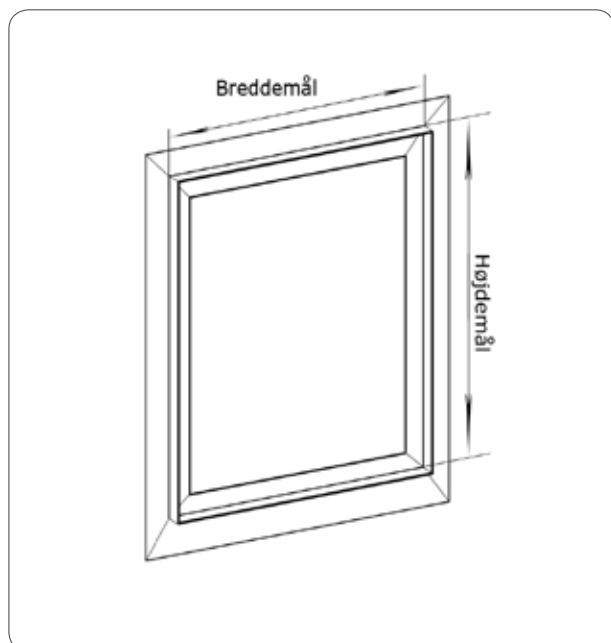

En XL dør dækker op til 1800/2000 mm. i bredden. Her indbygges en ekstra lodret skinne midtvejs på nettet for at bevare stabiliteten.

Hvis det er mere ideelt at montere 2 enkelte Plissé døre, med en i hver side, er dette muligt i form af en dobbelt dør.

Bundliste
Bredde : 35 mm.
Højde : 3 mm.

Måltagning i karm:

Bredden: A

Højden: B

Insektnet mål :

Bredden : A

Højden : B (0-29mm.)

Parkerings bredde: 160 mm.

Ved valg af XL, vil nettet være monteret med en lodret afstivning midt på nettet.

MODEL SPEEDY PLISSÉ

Speedy Plissé

En stor nyhed.
Et komplet plissé-gardin, specielt udviklet til skrudefri montering på dreje/kip vinduer.