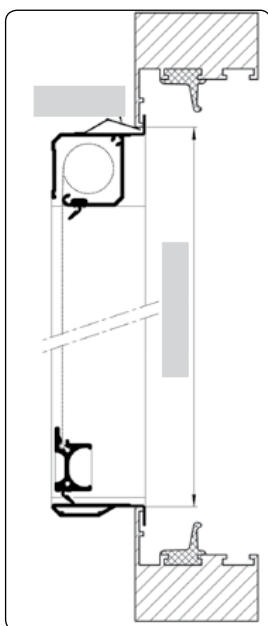

TEKNISK INFORMATION Montering i lysningshul

Systemmål:
Bredde: Vinduesåbningen, A
Højde: Vinduesåbningen, C
Opgiv altid stramme mål

NB.
Husk at oplyse om Vertikal↑ eller Horisontal↔ betjening.