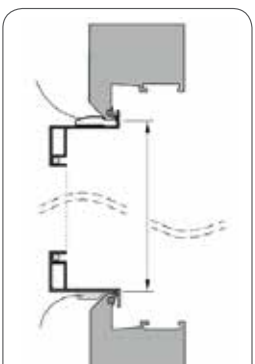

Type AD
Plastvindue
-m/ spids kant