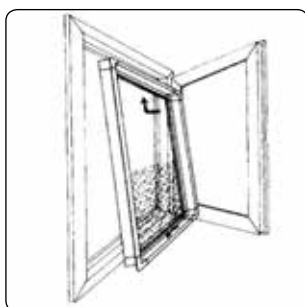

TEKNISK INFORMATION Montering i lysningshul

Systemmål:
Bredde: Vinduesåbningen, A
Højde: Vinduesåbningen, C
Opgiv altid stramme mål

NB.
Husk at oplyse om Vertikal↑ eller Horisontal↔ betjening.