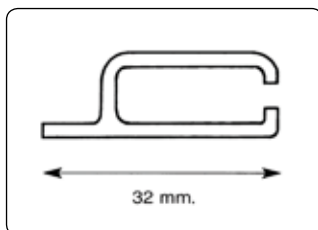

Kassettehøjde: Det nøjagtige totalmål på kassetten findes ved at tillægge højden på lysåbningen 60 mm. Således at glideskinnerne på 30 mm. ikke kommer ud i lysåbningen.

Breddemål: Det nøjagtige breddemål findes ved at tillægge målet på lysåbningen bredden på karmen i den side hvor kassetten skal monteres + 10 mm. til låsen i den modsatte side.

Rullevindue

Optima vinduer leveres i standardstørrelser fra 530 mm. til 1180 mm. til montering på karm. Max. Højde 1500 mm.

Leveres efter mål til montering på eller i karm.

Max. højde 1700 mm. Min. bredde 43 cm.

Optima vindue efter mål kan leveres med pollefilter med en max. højde på 1400 mm.

Nettet er forsynet med dobbeltsyning og netgliderer, der holder nettet inde i skinnerne. Trækstangen fastholdes af en lille lås i enden af glideskinnerne.

Skinnebredde 32 mm. (Plastic som standard og Alu. efter mål)

Kassette mål 50 mm. x 50 mm.

TEKNISK INFORMATION Montering på karm eller i karm

Kassette mål: 50 x 50 mm.
Skinne mål: B 32 mm.
H 1500 mm.

Måltagning på karm