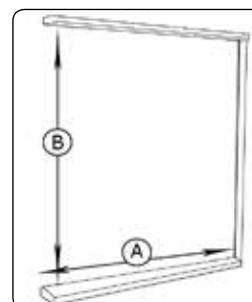

Bundliste
Bredde: 35 mm.
Højde : 3 mm.

Måltagning i karm:

Bredden: A

Højden: B

Insektnet mål :

Bredden : A

Højden : B (0-29mm.)

Plissé døren i RAL 9001 leveres med hvide endestykker, hvor resten leveres med sorte.