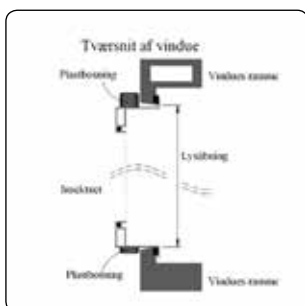

TEKNISK INFORMATION Montering i lysningshul

Systemmål:
Bredde: Vinduesåbningen, A
Højde: Vinduesåbningen, C
Opgiv altid stramme mål

NB.
Husk at oplyse om Vertikal↑ eller Horisontal↔ betjening.