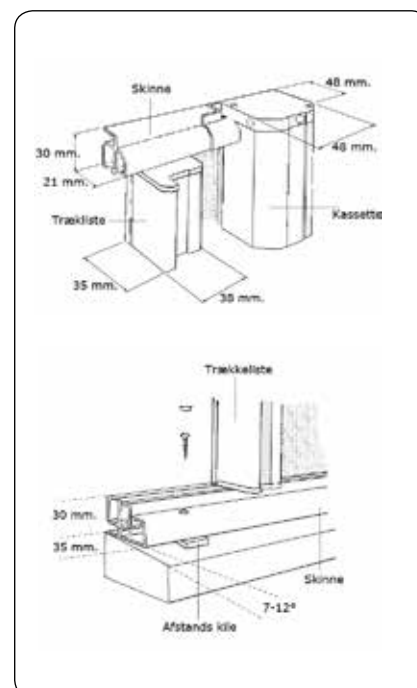

MODEL PRESTIGE DØR

Rullenet dør

Til montering på og i karm, eller kombineret på karm / i karm.

Fremstilles altid efter mål

Nettet fastholdes i skinnerne af en kulfiberstang i en løbegang

Døren låser i skinne v.h.a. en fjederbelastet lås i trækstangen

Mellemstop kan indsættes i skinnerne efter behov - ideel til dobbeltdøre

Skinnehøjde 30 mm.

Kassette mål 48 mm. x 48 mm.

Prestige døren er på begge sider forsynet med en betjeningsvenlig lås

Ved PÅ KARM montering er trækstangen forsynet med børste

Ved I KARM montering er trækstangen forsynet med gummilæbe

Kombineret PÅ KARM/I KARM er trækstangen forsynet med gummilæbe

TEKNISK INFORMATION Montering på eller i karm

Tekniske tegninger

Måltagning PÅ KARM

Kassettehøjde: Det nøjagtige totalmål på kassetten findes ved at tillægge højden på lysåbningen 60 mm. Således at glideskinnerne på 30 mm. ikke kommer ud i lysåbningen.

Breddemål: Det nøjagtige breddemål findes ved at tillægge målet på lysåbningen bredden på karmen i den side hvor kassetten skal monteres + 10 mm. til låsen i den modsatte side.

Måltagning I KARM

Kassettehøjde: Det nøjagtige højdemål på kassetten findes ved at trække 1 mm. fra højden på lysåbningen. (Det anbefales at målet tages min. 3 steder*)

Breddemål: Det nøjagtige breddemål findes ved at trække 1 mm. fra bredden på lysåbningen. (Det anbefales at målet tages min. 3 steder*)

Bemærk: Til montering inde i karm, med skrå bundstykke, medfølger afstandskiler fra 7-12°

*NB. Oplys kun det mindste mål!