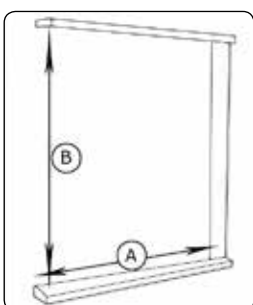

MODEL PLISSÉ DØR XL

Plissé rullet dør er et unikt produkt, hvor den nederste glideskinne kun er 3 mm. høj. Det gør Plissé rullet attraktivt for passage med kørestol og lign. I vinterperioden kan døren nemt klikkes af dørkarmen og gemmes væk til næste sæson.

En XL dør dækker op til 1800/2000 mm. i bredden. Her indbygges en ekstra lodret skinne midtvejs på nettet for at bevare stabiliteten.

Hvis det er mere ideelt at montere 2 enkelte Plissé døre, med en i hver side, er dette muligt i form af en dobbelt dør.

Montering af magnetliste i samlingen gør, at dørene forbliver tæt samlet.

TEKNISK INFORMATION Montering i karm

Tværsnit af Plissé dør

Top-kassette
Bredde : 40 mm.
Højde : 60 mm.

Kassetten med net i
lukket tilstand.
Bredde : 160 mm.
Højde : Variabel

Bundliste
Bredde : 35 mm.
Højde : 3 mm.

Måltagning i karm:

Bredden: A

Højden: B

Insektnet mål :

Bredden : A

Højden : B (0-29mm.)

Parkerings bredde: 160 mm.

Ved valg af XL, vil nettet være monteret med en lodret afstivning midt på nettet.