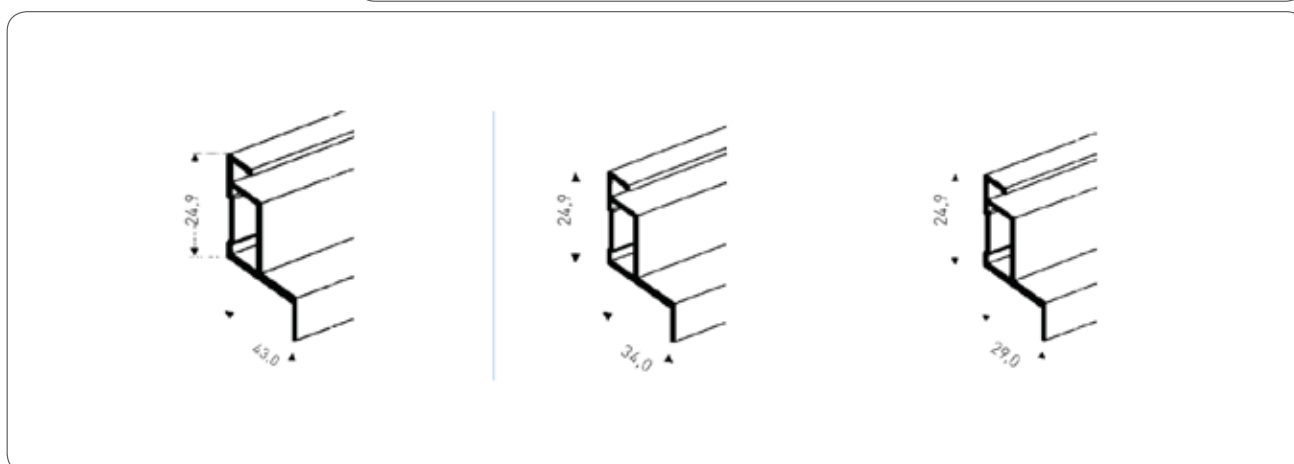

Type C
Plastvindue
-m/ knækket int.
sålbænk

Type AD
Plastvindue
-m/ spids kant

Type ALU
Aluvindue
-tynd karm kant

MODEL KLICK FLEX

Aluprofiler:

Fås i 3 forskellige størrelser

Der bør vælges den profil, som giver befæstigelsen på Klick rammen det tætteste greb på vindueskarmen.