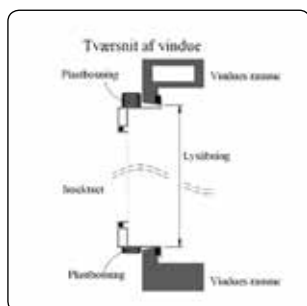

MODEL KLICK MODEL KLICK FLEX

Fast ramme vindue

Specielt udviklet til dreje/kip vinduer, hvor de kan monteres uden brug af værktøj. Kan også bruges til mange andre typer vinduer.

Fremstilles altid efter mål, men udformes på forskellig måde afhængig af vinduestypen.

KLICK FLEX er en aluminiumsramme med en ultra tynd, kun 0,6 mm. kunststofkant til fastholdelse af insektnetsrammen. Denne tynde kunststofkant betyder, at det ikke påvirker vinduets tætningslister.

TEKNISK INFORMATION Montering i lysningshul