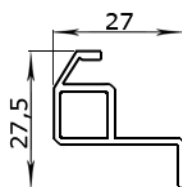

MODEL KLICK

Isætning

Udtagning

Fast ramme

Fremstilles altid efter mål, men udformes på forskellig måde afhængig af vinduestypen.

Type N

Type R

Type S

Type X

Alternative profil-typer.