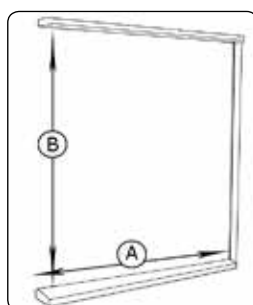

MODEL PLISSÉ DØR XL

Plissé rullet dør er et unikt produkt, hvor den nederste glideskinne kun er 3 mm. høj. Det gør Plissé rullet attraktivt for passage med kørestol og lign. I vinterperioden kan døren nemt klikkes af dørkarmen og gemmes væk til næste sæson.

En XL dør dækker op til 1800/2000 mm. i bredden. Her indbygges en ekstra lodret skinne midtvejs på nettet for at bevare stabiliteten.

Hvis det er mere ideelt at montere 2 enkelte Plissé døre, med en i hver side, er dette muligt i form af en dobbelt dør.

Montering af magnetliste i samlingen gør, at dørene forbliver tæt samlet.

TEKNISK INFORMATION Montering i karm

Tværsnit af Plissé dør

Top-kassette
Bredde : 40 mm.
Højde : 60 mm.

Kassetten med net i
lukket tilstand.
Bredde : 160 mm.
Højde : Variabel

Bundliste
Bredde : 35 mm.
Højde : 3 mm.

Måltagning i karm:

Bredden: A

Højden: B

Insektnet mål :

Bredden : A

Højden : B (0-29mm.)

Parkerings bredde: 160 mm.

Ved valg af XL, vil nettet være monteret med en lodret afstivning midt på nettet.