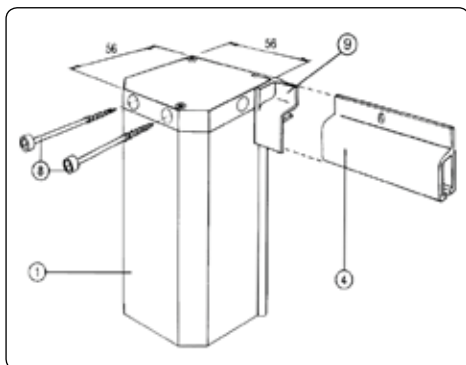

Skinnehøjde 26 mm. aluminium
 Kasette mål 56 mm. x 56 mm.

TEKNISK INFORMATION Montering på karm

Måltagning på karm

System mål:

Bredden + kasette + 1cm.
 Kasette: 56 mm.

Højden + min. 2x skinnebredde.
 Skinnebredde: 26 mm.