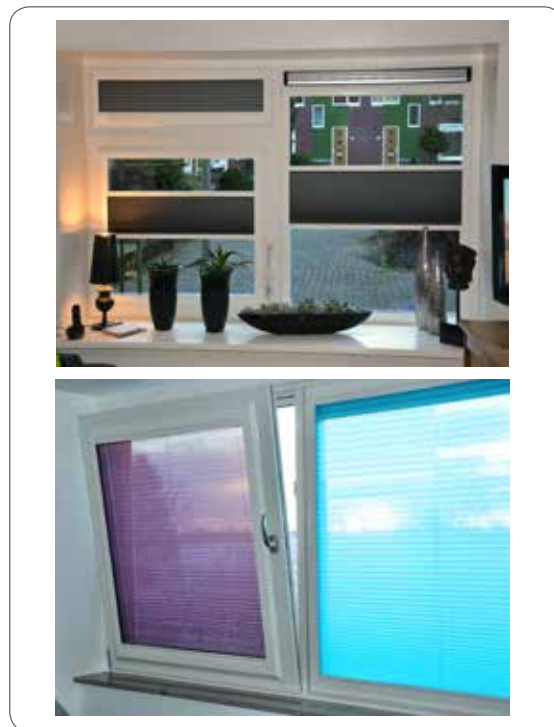

Du kan vælge mellem 3 forskellige gardin-typer.

Transparent plissé-gardin (Snore synlige)

Tæt plissé-gardin (Snore synlige)

Duetta (Snore ikke synlige)

Alle 3 typer rammer leveres i farverne:

RAL9001 - Creme hvid

RAL9010 - Ren hvid

RAL9016 - Trafik hvid

Lamel farver

Transparent

- Sort
- Mørk Grå
- Lys Grå
- Rød
- Brun
- Hvid
- Creme
- Turkisblå
- Grøn
- Lilla

Tæt

- Sort
- Mørk Grå
- Lys Grå
- Rød
- Brun
- Hvid
- Creme
- Turkisblå
- Grøn
- Lilla

Duetta

- Creme
- Mørk Grå
- Brun
- Blå
- Lilla
- Hvid
- Rød

Vejledende udsalgspriser inkl. moms.

Leveringstid 3 - 4 uger.

April 2013